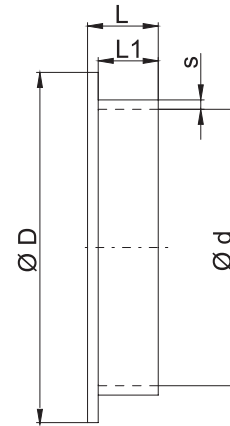

Beispiel für Artikelnummer Example of article number M1-0050

*auf Anfrage *on request

Enddeckel

End Caps

d 50 bis 400

d 450 bis 1250

Ø d	PVC-U, PVC-UV					PPs, PP, PE, PPs-el, PVDF				
	D	L	L1	s	kg	D	L	L1	s	kg
0050	65	25	22	3,0	0,1	65	25	22	3,0	0,1
0063	80	25	22	3,0	0,1	80	25	22	3,0	0,1
0075	90	25	22	3,0	0,1	90	25	22	3,0	0,1
0090	105	25	22	3,0	0,1	105	25	22	3,0	0,1
0110	140	28	25	3,5	0,2	140	27	24	3,5	0,1
0125	155	28	25	3,0	0,2	155	28	23	3,5	0,1
0140	175	28	25	3,0	0,2	170	28	25	3,5	0,1
0160	190	28	25	3,0	0,3	190	28	25	3,5	0,2
0180	215	28	25	3,0	0,3	210	28	24	3,5	0,2
0200	235	28	25	3,0	0,3	230	28	24	3,5	0,2
0225	255	29	25	4,0	0,4	255	28	25	4,0	0,3
0250	285	29	25	4,0	0,6	280	28	25	4,0	0,4
0280	315	30	25	4,0	0,7	312	28	25	4,0	0,4
0315	355	27	25	4,0	0,9	352	28	24	4,0	0,6
0355	400	30	25	4,0	1,2	390	28	23	4,0	0,7
0400	440	30	25	4,0	1,4	432	29	25	6,0	0,9
0450	480	65	60	3,6	2,4	480	76	70	6,0	1,6
0500	530	65	60	4,0	2,5	530	76	70	6,0	1,8
0560	-	-	-	-	-	590	76	70	6,0	2,5
0600	630	75	70	5,0	3,8	630	76	70	6,0	2,6
0630	-	-	-	-	-	660	76	70	6,0	3,0
0700	730	90	80	6,0	5,2	-	-	-	-	-
0710	-	-	-	-	-	740	103	95	8,0	4,8
0800	850	90	80	6,3	7,9	850	108	100	8,0	6,3
0900	950	110	100	7,0	10,7	950	110	100	8,0	7,7
1000	1050	110	100	8,0	13,3	1050	110	100	10,0	11,4
1250	1300	130	120	10,4	24,2	1300	130	120	10,0	16,5