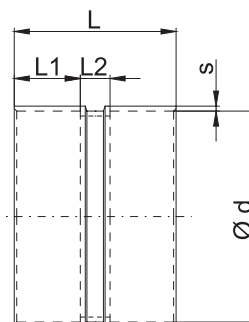

Doppelmuffe

Double Socket

Ø d	PVC-U, PVC-UV					PPs, PP, PE, PPs-el, PVDF				
	L	L1	L2	s	kg	L	L1	L2	s	kg
0050	80	25	30	3,0	0,1	80	25	30	3,0	0,1
0063	80	25	30	3,0	0,1	80	25	30	3,0	0,1
0075	100	35	30	3,0	0,2	100	35	30	3,0	0,1
0090	100	35	30	3,0	0,2	100	35	30	3,0	0,1
0110	100	40	20	3,0	0,1	100	40	20	3,0	0,1
0125	100	40	20	3,0	0,1	100	40	20	3,0	0,1
0140	100	40	20	3,0	0,1	100	40	20	3,0	0,2
0160	100	40	20	3,0	0,2	100	40	20	3,0	0,2
0180	100	40	20	3,0	0,2	100	40	20	3,0	0,2
0200	120	50	20	3,0	0,3	120	50	20	3,0	0,2
0225	120	50	20	3,0	0,4	120	50	20	3,5	0,3
0250	120	50	20	3,0	0,4	120	50	20	3,5	0,4
0280	120	50	20	3,0	0,4	120	50	20	4,0	0,4
0315	120	50	20	3,0	0,7	120	50	20	5,0	0,8
0355	130	50	30	4,0	0,7	135	50	35	5,0	0,9
0400	155	60	35	4,0	1,0	155	60	35	6,0	1,0
0450	160	60	40	4,0	1,4	160	60	40	6,0	1,2
0500	160	60	40	4,0	1,4	160	60	40	6,0	1,0
0560	-	-	-	-	-	170	70	30	6,0	2,0
0600	165	65	35	5,0	2,4	-	-	-	-	-
0630	-	-	-	-	-	170	70	30	8,0	2,2
0700	215	90	35	6,0	3,3	-	-	-	-	-
0710	-	-	-	-	-	215	90	35	8,0	3,3
0800	230	100	30	8,0	4,6	230	100	30	8,0	4,2
0900	250	100	50	8,0	6,8	200	100	0	8,0	5,2
1000	250	100	50	8,0	8,7	200	100	0	8,0	7,2
1200	250	125	0	10,0	13,5	250	125	0	10,0	9,0
1250	250	125	0	10,0	13,6	250	125	0	10,0	9,4
1400	350	175	0	10,0	21,3	350	175	0	12,0	14,2