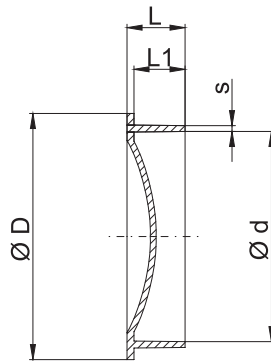

Enddeckel

End Caps

d 50 bis 400